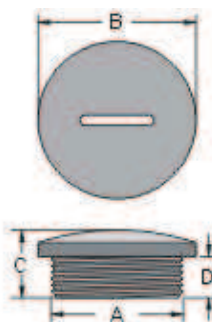

0716 KSS Screw Plug (Metric Thread)

- Material: UL approved Nylon66, 94V-2.
- Color: Black (Grey available).
- METRIC THREAD

Unit: mm

Item No.	External Thread	A	B	C	D	Packing
<input type="checkbox"/> MSP-12	M12x1.5	11.7	15.0	10.0	6.0	100 pcs / Bag
<input type="checkbox"/> MSP-16	M16x1.5	15.7	20.0	10.5	6.0	
<input type="checkbox"/> MSP-20	M20x1.5	19.9	24.0	10.5	6.0	
<input type="checkbox"/> MSP-25	M25x1.5	24.7	29.7	12.8	7.8	50 pcs / Bag
<input type="checkbox"/> MSP-32	M32x1.5	31.7	36.6	13.3	7.8	
<input type="checkbox"/> MSP-40	M40x1.5	39.9	45.8	13.4	7.8	10 pcs / Bag
<input type="checkbox"/> MSP-50	M50x1.5	49.9	55.5	16.2	9.8	
<input type="checkbox"/> MSP-63	M63x1.5	62.4	69.3	17.5	11.8	