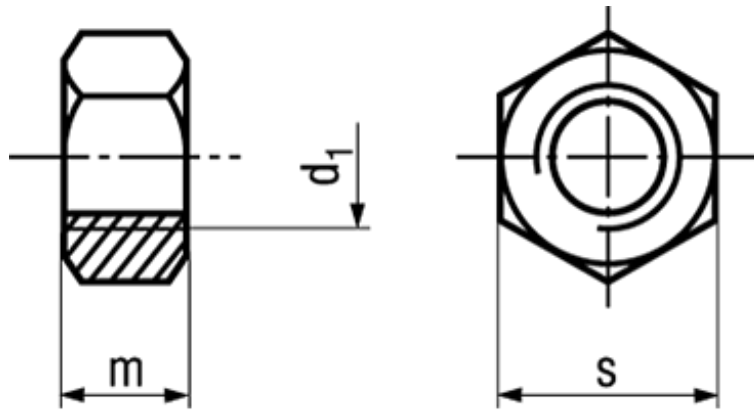

~DIN 555

Standard withdrawn

PA 6.6

BN 81

Hex nuts ~0,8d

Polyamide PA 6.6

natural

- ~UNI 5592
- ~CSN 021601

Article#	d_1	s	m~
1400401	M3	5,5	2,4
1400428	M4	7	3,2
1400436	M5	8	4
1400444	M6	10	5
1400452	M8	13	6,5
1400460	M10	17	8
1400479	M12	19	10
1400487	M16	24	14,8
1400495	M20	30	18